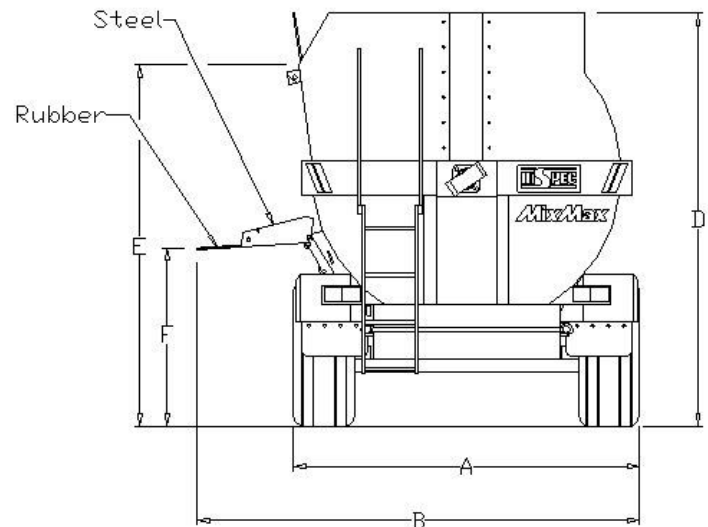

Mixmax Diet Feeder Specifications

Feedout chute
details

		Mixmax 10	Mixmax 14	Mixmax 16	Mixmax 18	Mixmax 24
A	Wheel track width:	2,18	2,18	2,35	2,35	2,36
B	Overall feedout width:	2,68	2,68	2,85	2,85	2,94
C	Overall transport width :	2,48	2,42	2,51	2,55	2,58
D	Overall height:	2,64	2,64	2,97	2,97	3,10
E	Loading height:	2,39	2,39	2,67	2,67	2,85
F	Maximum feedout height:	1,15	1,02	1,02	1,02	1,25
G	Overall length:	5,23	6,23	6,25	6,75	8,39
H	Body length:	3,05	4,05	4,05	4,55	6,03
	Unladen weight:	4720kg	5270kg	5990kg	6375kg	9400kg
	H.P requirement:	60hp	75hp	100hp	120hp	135hp