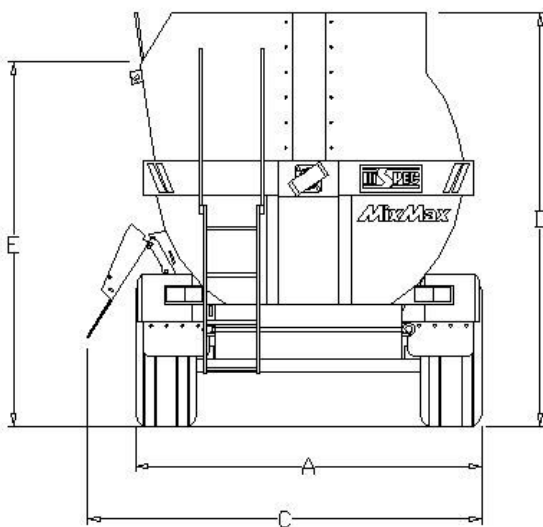

Mixmax Diet Feeder Specifications

Feedout chute
details

		Mixmax 10	Mixmax 14	Mixmax 16	Mixmax 18	Mixmax 24
A	Wheel track width:	2,18	2,18	2,35	2,35	2,36
B	Overall feedout width:	2,68	2,68	2,85	2,85	2,94
C	Overall transport width :	2,48	2,42	2,51	2,55	2,58
D	Overall height:	2,64	2,64	2,97	2,97	3,10
E	Loading height:	2,39	2,39	2,67	2,67	2,85
F	Maximum feedout height:	1,15	1,02	1,02	1,02	1,25
G	Overall length:	5,23	6,23	6,25	6,75	8,39
H	Body length:	3,05	4,05	4,05	4,55	6,03
	Unladen weight:	4720kg	5270kg	5990kg	6375kg	9400kg
	H.P requirement:	60hp	75hp	100hp	120hp	135hp