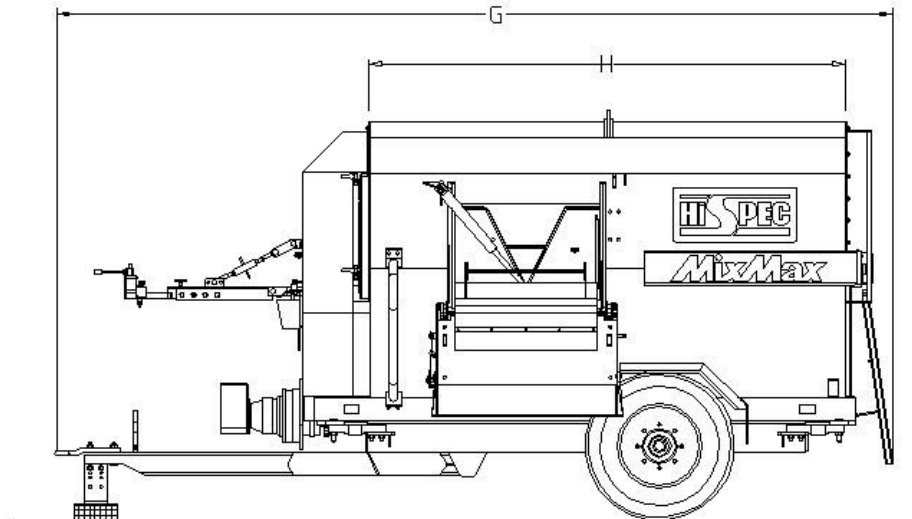

Mixmax Diet Feeder Specifications

Feedout chute
details

		Mixmax 10	Mixmax 14	Mixmax 16	Mixmax 18	Mixmax 24
A	Wheel track width:	2,18	2,18	2,35	2,35	2,36
B	Overall feedout width:	2,68	2,68	2,85	2,85	2,94
C	Overall transport width :	2,48	2,42	2,51	2,55	2,58
D	Overall height:	2,64	2,64	2,97	2,97	3,10
E	Loading height:	2,39	2,39	2,67	2,67	2,85
F	Maximum feedout height:	1,15	1,02	1,02	1,02	1,25
G	Overall length:	5,23	6,23	6,25	6,75	8,39
H	Body length:	3,05	4,05	4,05	4,55	6,03
	Unladen weight:	4720kg	5270kg	5990kg	6375kg	9400kg
	H.P requirement:	60hp	75hp	100hp	120hp	135hp